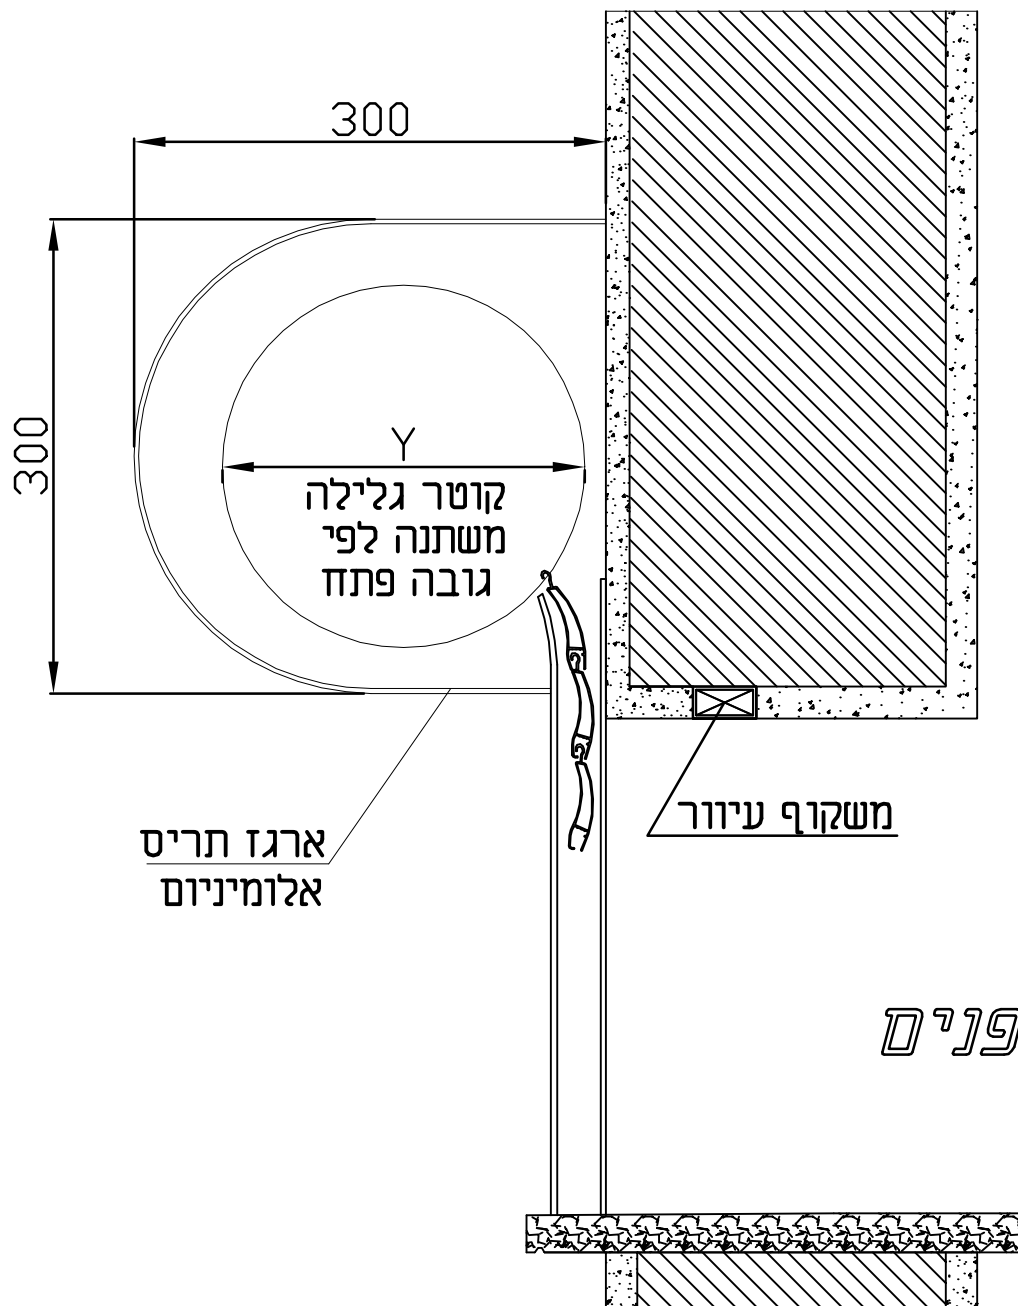

פרט עקרוני לארגז תריס חיצוני אלומיניום

א6

כוכב 

Star quality profile

טל: 04-9040777 פקס: 04-9041111

פרט עקרוני לארגז תריס חיצוני אלומיניום