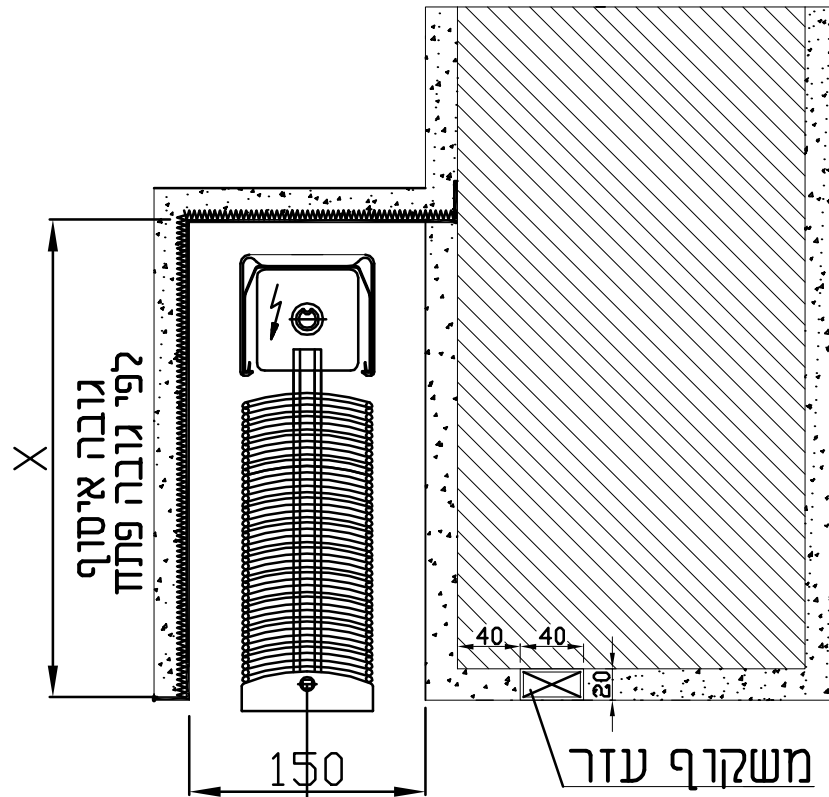

פרט עקרוני לארגז חיצוני לצלון חשמלי ארגז מטויח

פרט עקרוני לארגז חיצוני לצלון חשמלי ארגז מטויח

פנים

מיתר צלון

חייל לקיר

כוכב 

Star quality profile

טל: 04-9040777 פקס: 04-9041111