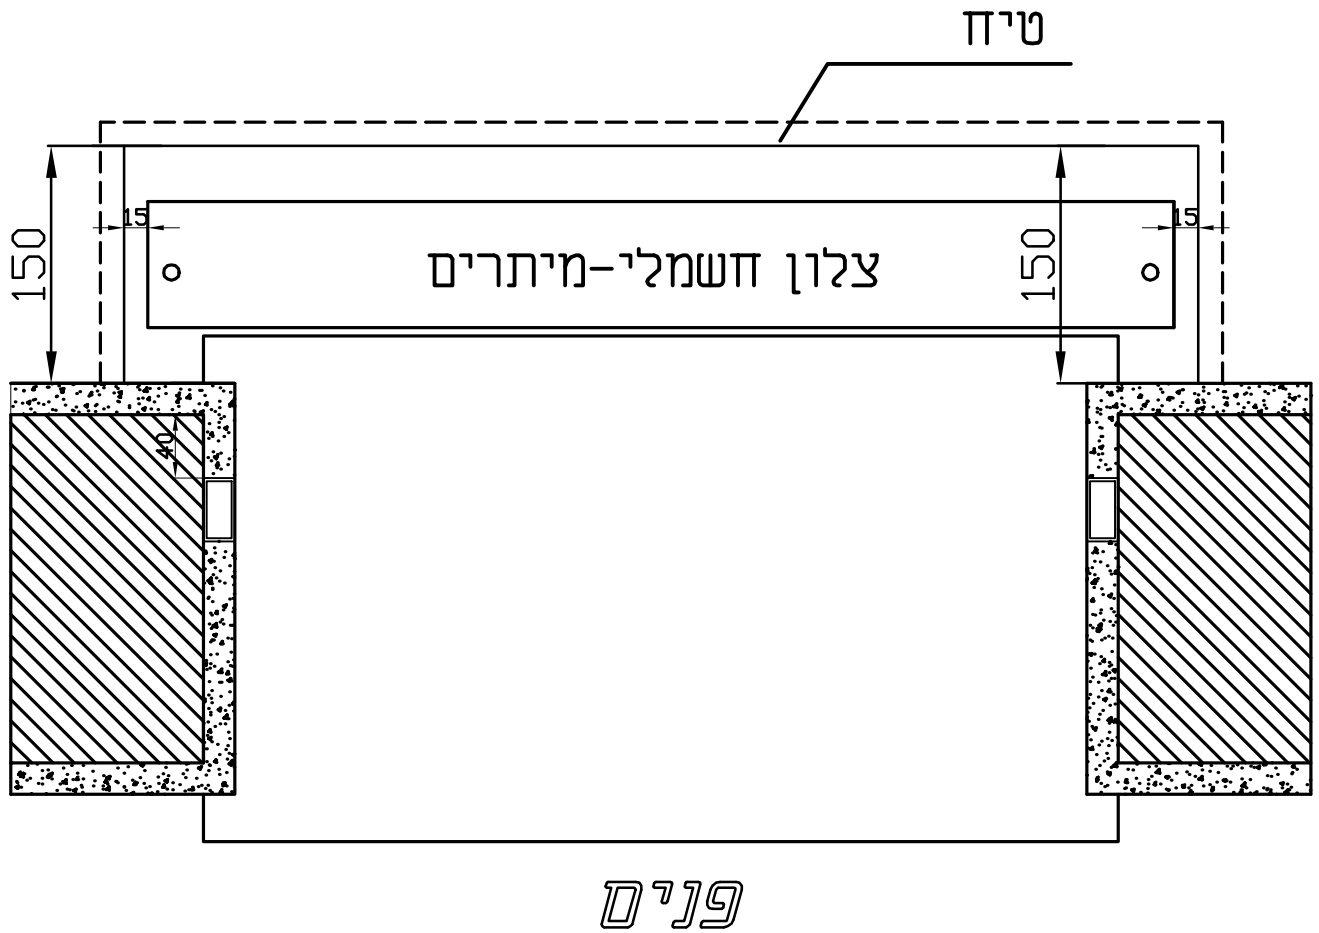

פרט עקרוני לארגז חיצוני לצלון חשמלי ארגז מטויח

פרט עקרוני לארגז חיצוני לצלון חשמלי ארגז מטויח

פנים

מיתר צלון

חייל לקיר

כוכב 

Star quality profile

טל: 04-9040777 פקס: 04-9041111