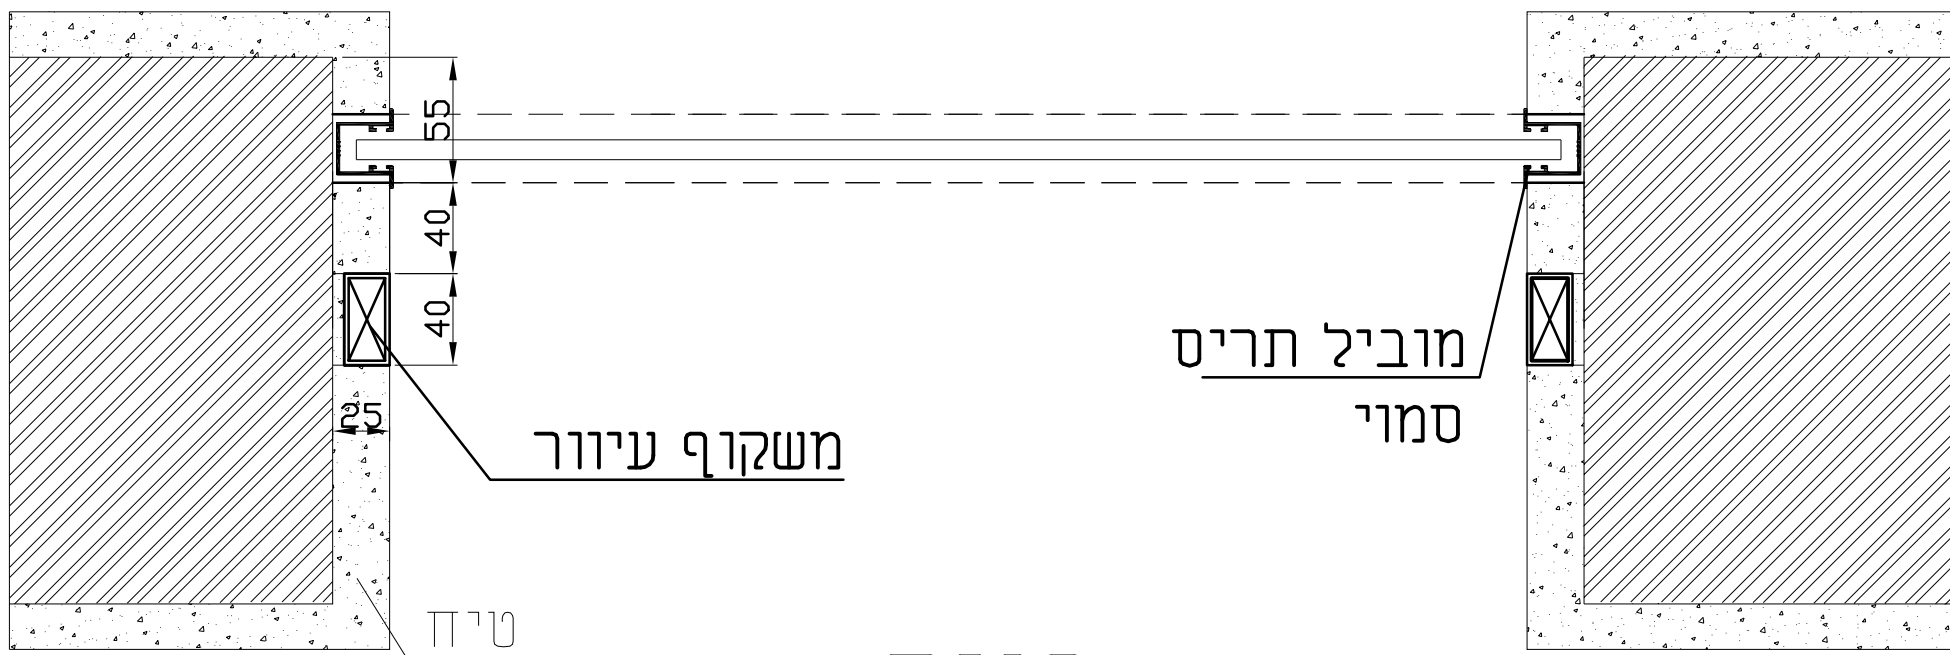

פרט ארגז תריס כולל מובילים שקועים / סמויים

פנים

15

כוכב

Star quality profile

טל: 04-9040777 פקס: 04-9041111