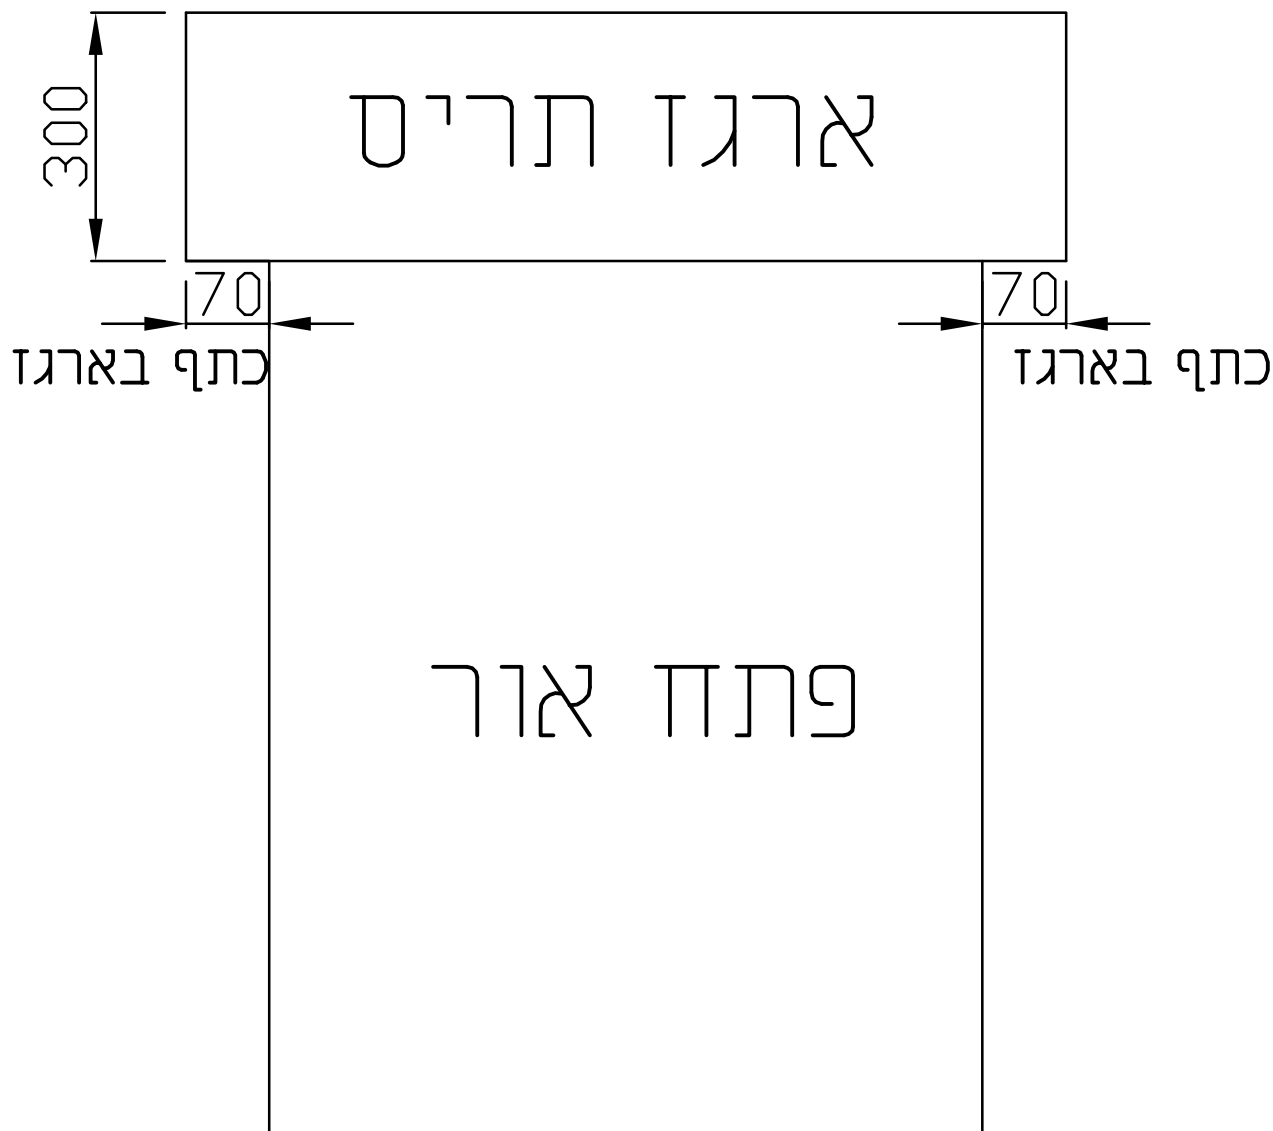

פרט ארגז תריס כולל מובילים שקועים / סמויים

גובה ארגז 300 מ"מ עד גובה פתח 2500 מ"מ

א5

כוכב 

Star quality profile

טל: 04-9040777 פקס: 04-9041111

פרט ארגז תריס כולל מובילים שקועים / סמויים

15

כוכב 

Star quality profile

טל: 04-9040777 פקס: 04-9041111

פרט ארגז תריס כולל מובילים שקועים / סמויים

פנים

15

כוכב

Star quality profile