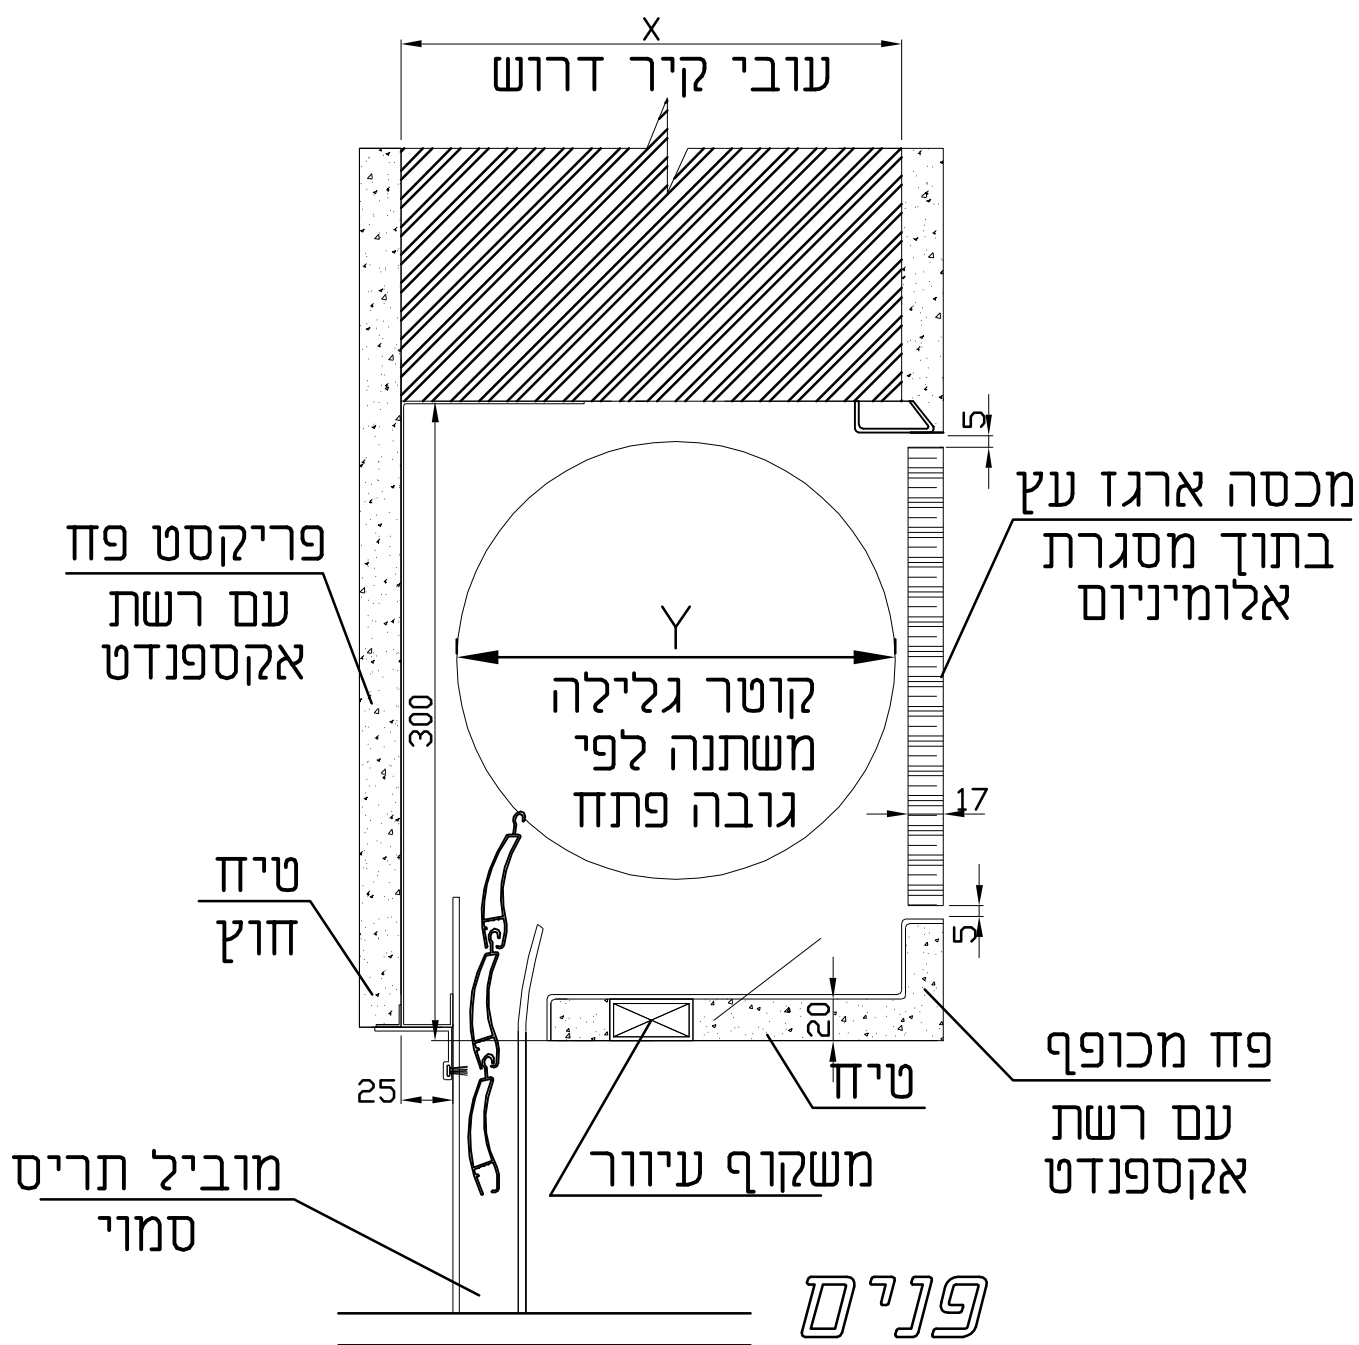

פרט ארגז תריס כולל מובילים שקועים / סמויים

גובה ארגז 300 מ"מ עד גובה פתח 2500 מ"מ

א5

כוכב 

Star quality profile

טל: 04-9040777 פקס: 04-9041111

פרט ארגז תריס כולל מובילים שקועים / סמויים

15

כוכב 

Star quality profile

טל: 04-9040777 פקס: 04-9041111

פרט ארגז תריס כולל מובילים שקועים / סמויים

פנים

15

כוכב

Star quality profile