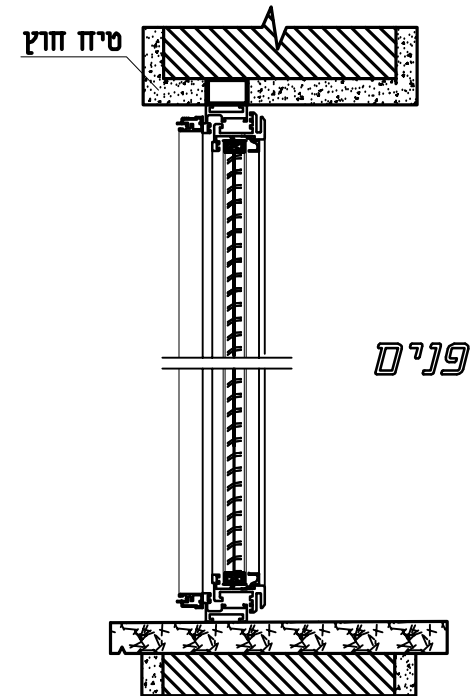

חלון ציר חד כנפי בלגי עם צלון פנימי ידני

מבט פנים

נעילה סיבובית
רב נקודתית

פתיחת כנף 90 מעלות

כוכב 

Star quality profile

טל: 04-9040777 פקס: 04-9041111