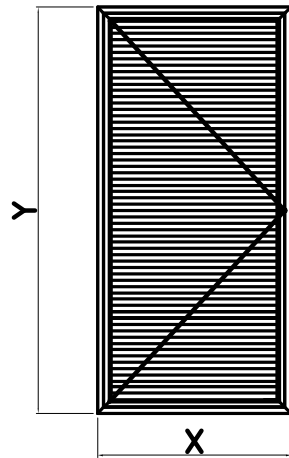

חלון ציר חד כנפי בלגי עם צלון פנימי ידני

מבט פנים

נעילה סיבובית
רב נקודתית

פתיחת כנף 90 מעלות

כוכב 

Star quality profile

טל: 04-9040777 פקס: 04-9041111