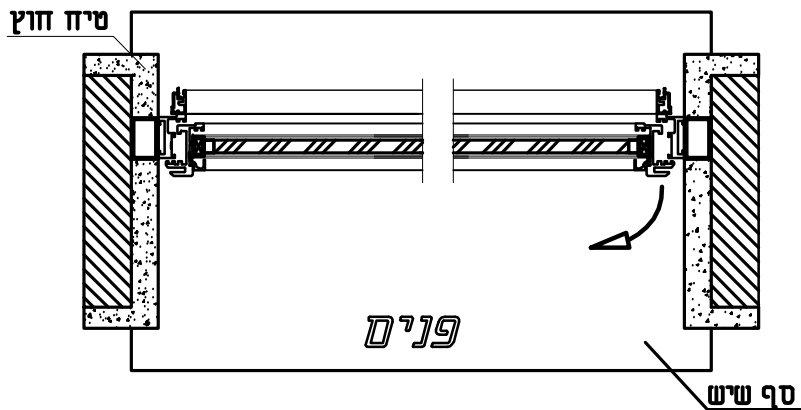

חלון ציר חד כנפי בלגי עם צלון פנימי ידני

מבט פנים

נעילה סיבובית
רב נקודתית

פתיחת כנף 90 מעלות

כוכב 

Star quality profile

טל: 04-9040777 פקס: 04-9041111