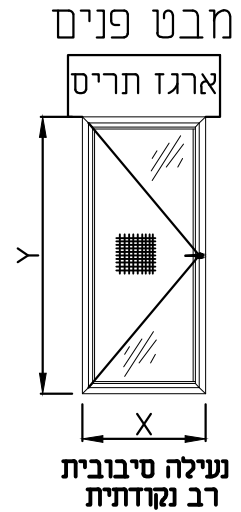

חלון ציר חד כנפי בלגי כוכב, פתיחה 180/90 מעלות

פתיחת כנף 90 מעלות

פתיחת כנף 180 מעלות

Star quality profile

טל: 04-9040777 פקס: 04-9041111