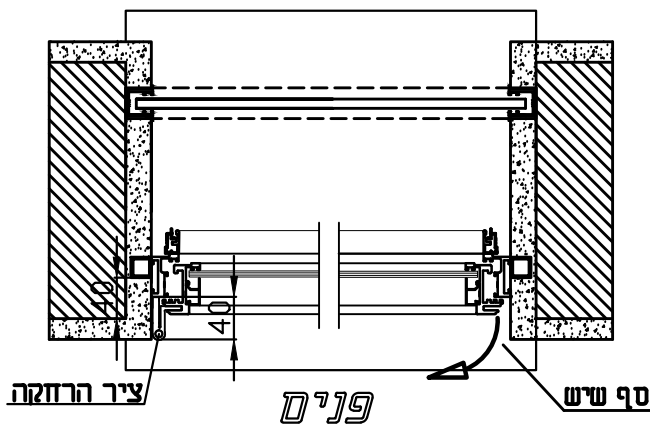

חלון ציר חד כנפי בלגי כוכב, פתיחה 180/90 מעלות

פתיחת כנף 90 מעלות

פתיחת כנף 180 מעלות

Star quality profile

טל: 04-9040777 פקס: 04-9041111