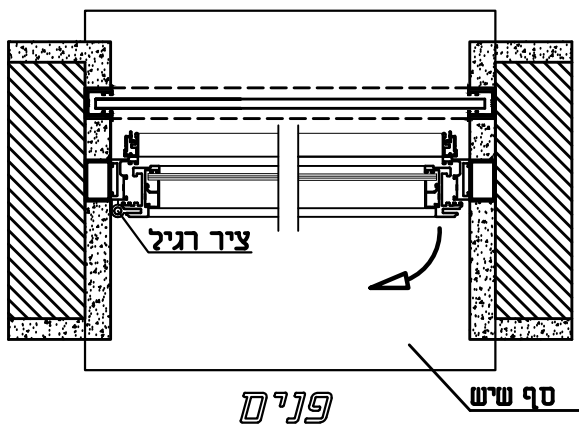

חלון ציר חד כנפי בלגי כוכב, פתיחה 180/90 מעלות

פתיחת כנף 90 מעלות

פתיחת כנף 180 מעלות

Star quality profile

טל: 04-9040777 פקס: 04-9041111