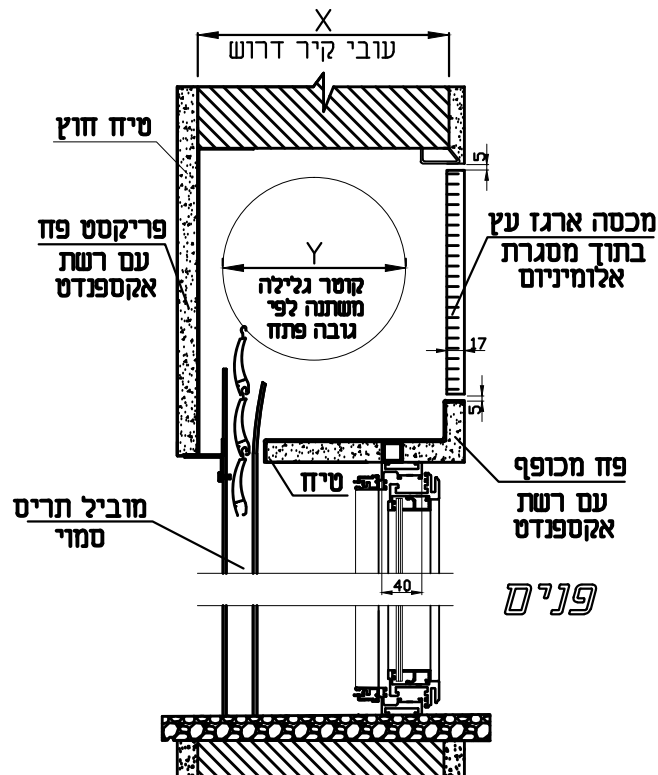

חלון ציר חד כנפי בלגי כוכב, פתיחה 180/90 מעלות

פתיחת כנף 90 מעלות

פתיחת כנף 180 מעלות

Star quality profile

טל: 04-9040777 פקס: 04-9041111