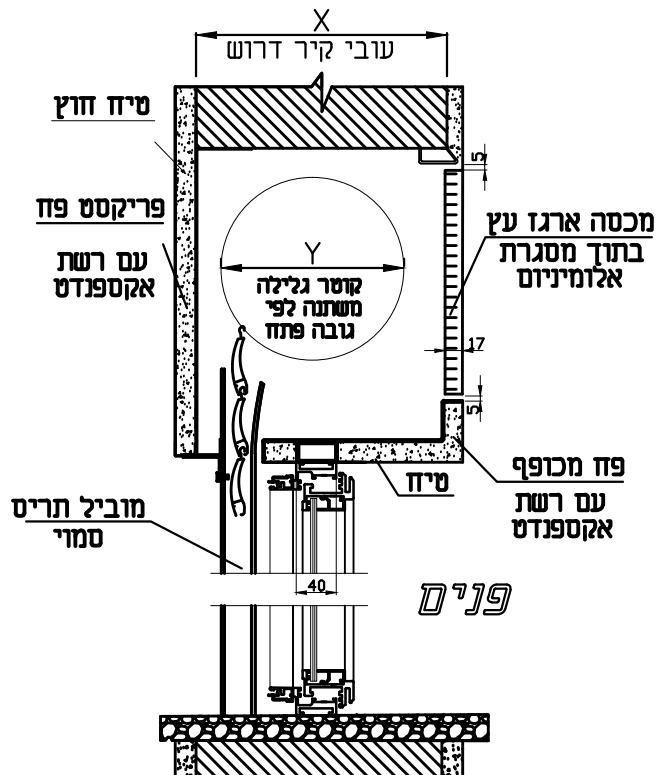

חלון ציר חד כנפי בלגי כוכב, פתיחה 180/90 מעלות

פתיחת כנף 90 מעלות

פתיחת כנף 180 מעלות

Star quality profile

טל: 04-9040777 פקס: 04-9041111