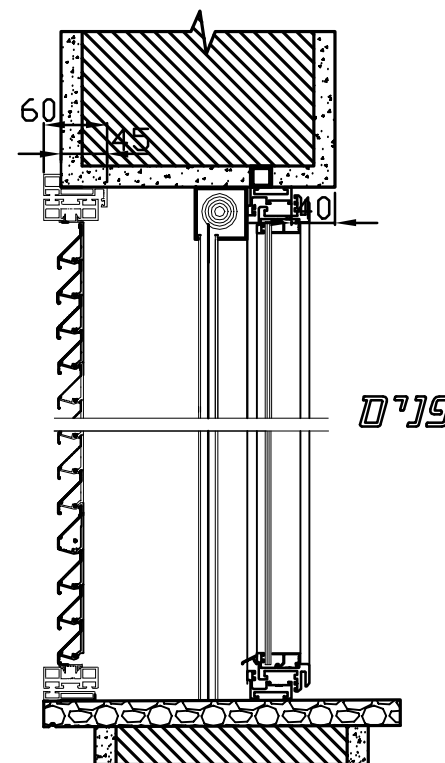

חלון ציר דו כנפי בלגי כוכב עם רשת גלילה ידנית כולל תריס הרמוניקה דו כנפי - פתיחה החוצה

מבט פנים
חלון

נעילה סיבובית
רב נקודתית

מבט פנים
תריס

פתיחת כנף 180 מעלות
פתיחה פנימה

פתיחת כנף 180 מעלות
פתיחה החוצה

כוכב 