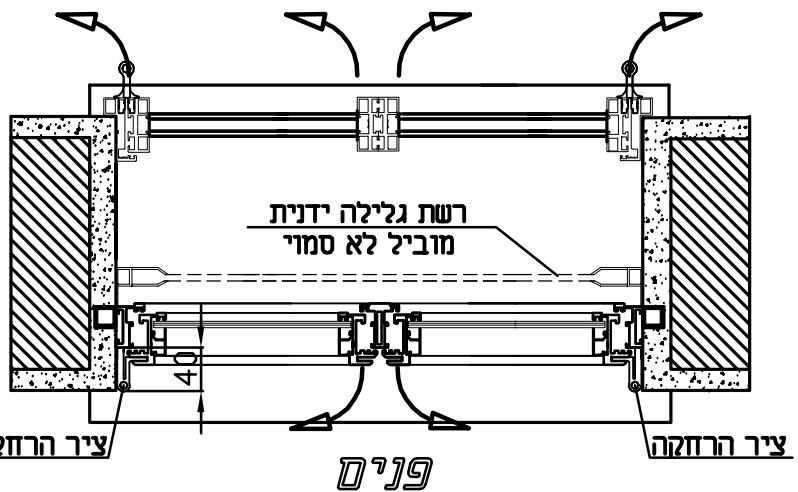

חלון ציר דו כנפי בלגי כוכב עם רשת גלילה ידנית כולל תריס הרמוניקה דו כנפי - פתיחה החוצה

מבט פנים
חלון

נעילה סיבובית
רב נקודתית

מבט פנים
תריס

פתיחת כנף 180 מעלות
פתיחה פנימה

פתיחת כנף 180 מעלות
פתיחה החוצה

כוכב 