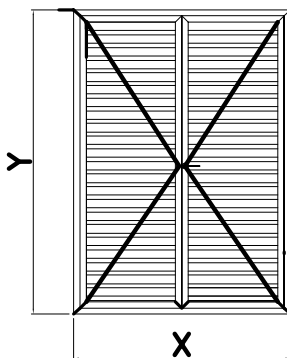

חלון ציר דו כנפי בלגי כוכב עם רשת גלילה ידנית כולל תריס הרמוניקה דו כנפי - פתיחה החוצה

מבט פנים
חלון

נעילה סיבובית
רב נקודתית

מבט פנים
תריס

פתיחת כנף 180 מעלות
פתיחה פנימה

פתיחת כנף 180 מעלות
פתיחה החוצה

כוכב 