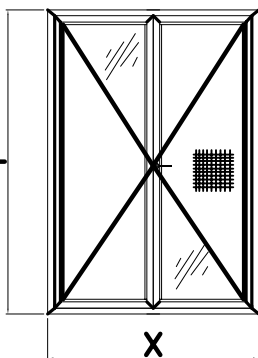

חלון ציר דו כנפי בלגי כוכב עם רשת גלילה ידנית כולל תריס הרמוניקה דו כנפי - פתיחה החוצה

מבט פנים
חלון

נעילה סיבובית
רב נקודתית

מבט פנים
תריס

פתיחת כנף 180 מעלות
פתיחה פנימה

פתיחת כנף 180 מעלות
פתיחה החוצה

כוכב 