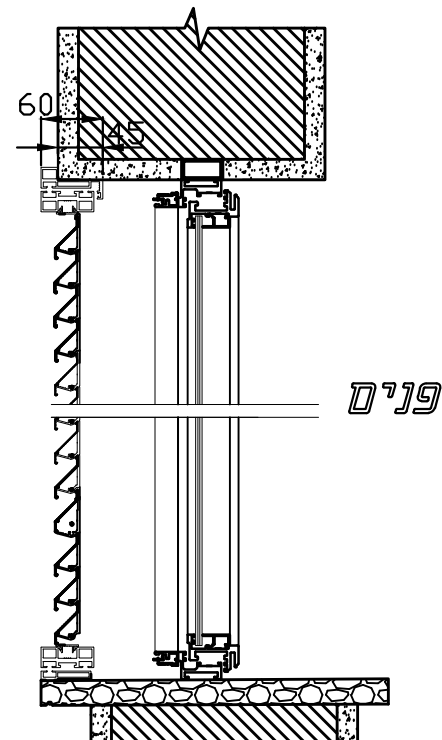

# חלון ציר דו כנפי בלגי כוכב כולל תריס הרמוניקה

מבט פנים  
חלון

פתיחת כנף 180 מעלות  
פתיחה פנימה

מבט פנים  
תריס

פתיחת כנף 180 מעלות  
פתיחה החוצה

פנים

כוכב 

Star quality profile