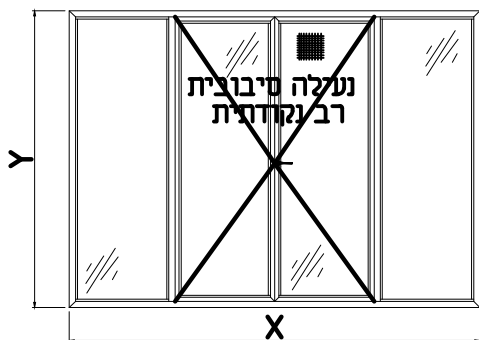

# חלון ציר דו כנפי בלגי כוכב כולל תריס הרמוניקה

מבט פנים  
חלון

פתיחת כנף 180 מעלות  
פתיחה פנימה

מבט פנים  
תריס

פתיחת כנף 180 מעלות  
פתיחה החוצה

פנים

כוכב 

Star quality profile