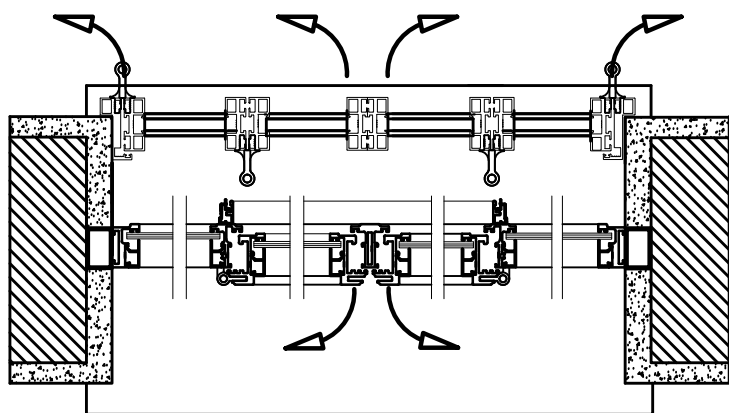

# חלון ציר דו כנפי בלגי כוכב כולל תריס הרמוניקה

מבט פנים  
חלון

פתיחת כנף 180 מעלות  
פתיחה פנימה

מבט פנים  
תריס

פתיחת כנף 180 מעלות  
פתיחה החוצה

פנים

כוכב 

Star quality profile