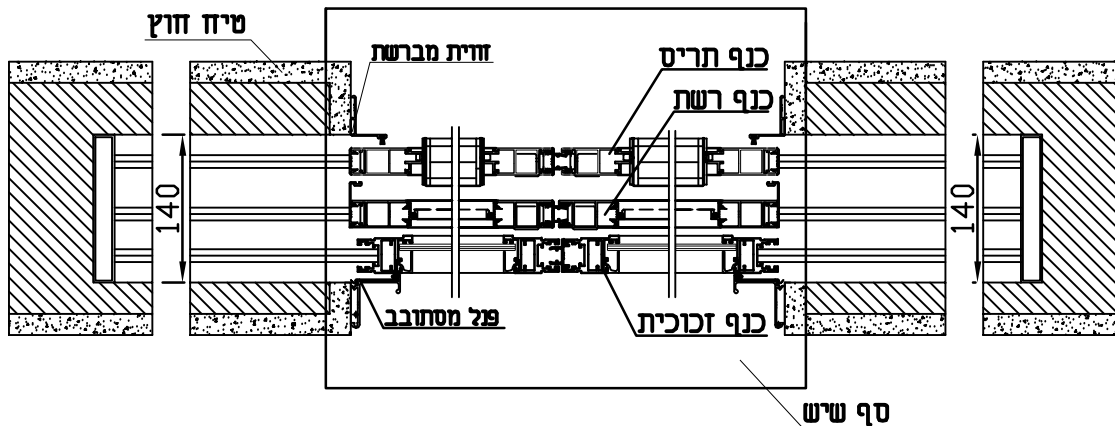

חלון הזזה 3 נתיבים לכיס כפול בלגי כוכב כנף זכוכית, כנף רשת וכנף תריס

מבט פנים

נעילה סיבובית
רב נקודתית

פנים

Star quality profile

טל: 04-9040777 פקס: 04-9041111