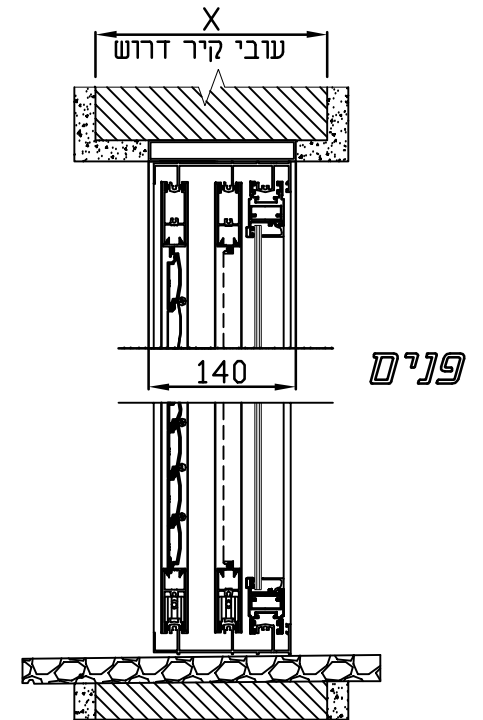

חלון הזזה 3 נתיבים לכיס כפול בלגי כוכב כנף זכוכית, כנף רשת וכנף תריס

מבט פנים

נעילה סיבובית
רב נקודתית

פנים

Star quality profile

טל: 04-9040777 פקס: 04-9041111