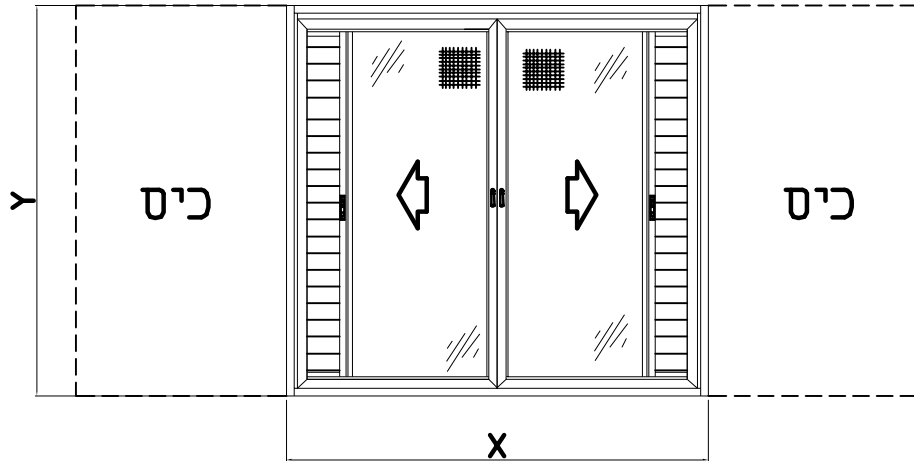

חלון הזזה 3 נתיבים לכיס כפול בלגי כוכב כנף זכוכית, כנף רשת וכנף תריס

מבט פנים

נעילה סיבובית
רב נקודתית

פנים

Star quality profile

טל: 04-9040777 פקס: 04-9041111