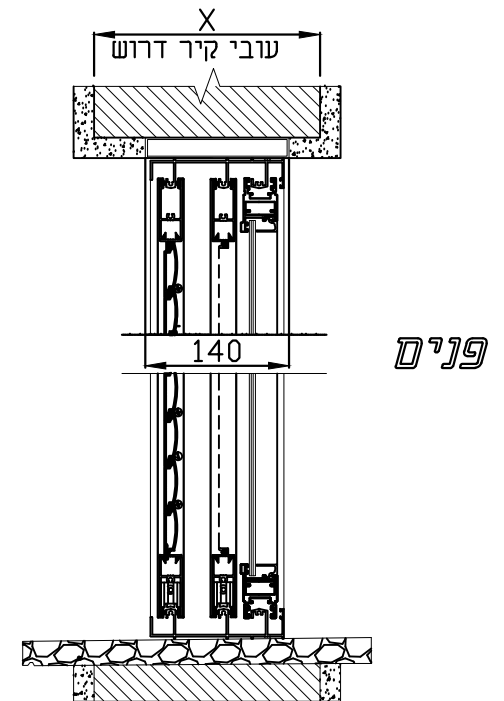

חלון הזזה 3 נתיבים לכיס בודד בלגי כוכב כנף זכוכית, כנף רשת וכנף תריס

מבט פנים

נעילה סיבובית
רב נקודתית

כוכב 

Star quality profile

טל: 04-9040777 פקס: 04-9041111