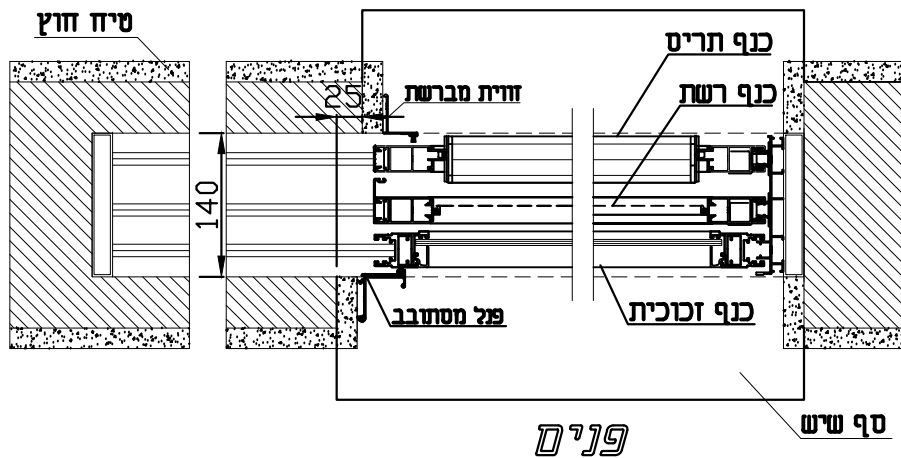

חלון הזזה 3 נתיבים לכיס בודד בלגי כוכב כנף זכוכית, כנף רשת וכנף תריס

מבט פנים

נעילה סיבובית
רב נקודתית

כוכב 

Star quality profile

טל: 04-9040777 פקס: 04-9041111