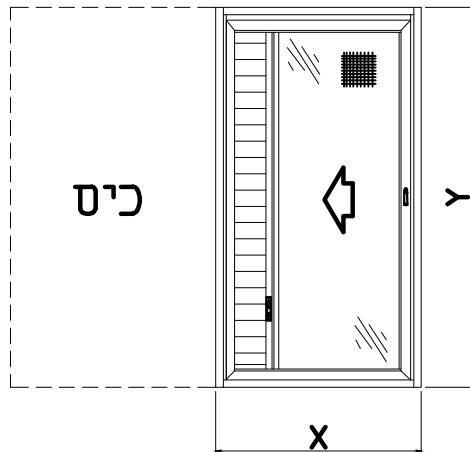

חלון הזזה 3 נתיבים לכיס בודד בלגי כוכב כנף זכוכית, כנף רשת וכנף תריס

מבט פנים

נעילה סיבובית
רב נקודתית

כוכב 

Star quality profile

טל: 04-9040777 פקס: 04-9041111