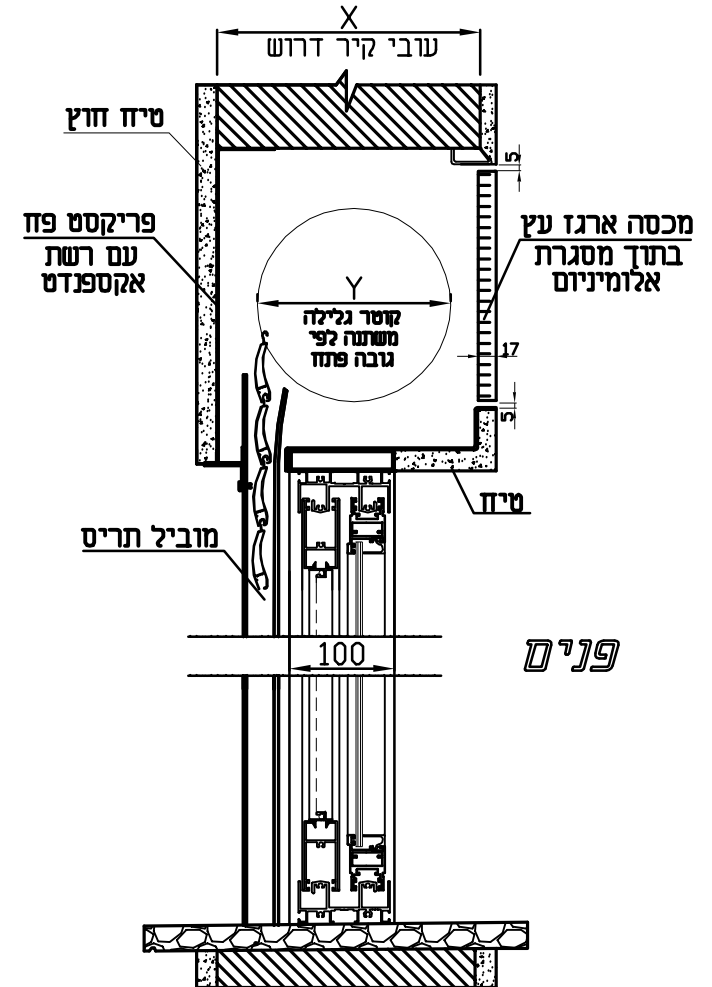

חלון הזזה 2 נתיבים לכיס בודד בלגי כוכב כנף זכוכית, כנף רשת ותריס גלילה חשמלי

כוכב 

Star quality profile

טל: 04-9040777 פקס: 04-9041111