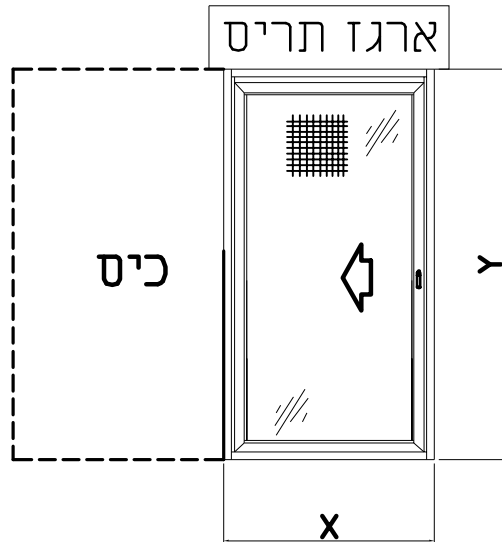

חלון הזזה 2 נתיבים לכיס בודד בלגי כוכב כנף זכוכית, כנף רשת ותריס גלילה חשמלי

כוכב 

Star quality profile

טל: 04-9040777 פקס: 04-9041111