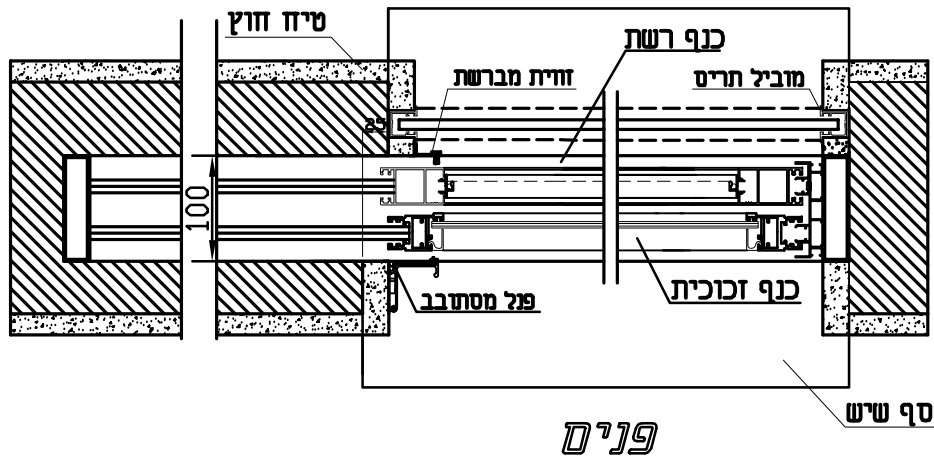

חלון הזזה 2 נתיבים לכיס בודד בלגי כוכב כנף זכוכית, כנף רשת ותריס גלילה חשמלי

כוכב 

Star quality profile

טל: 04-9040777 פקס: 04-9041111