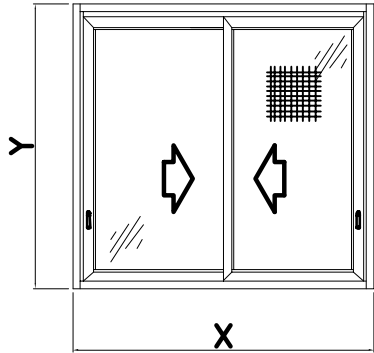

חלון הזזה דו כנפי בלגי כוכב

נעילה סיבובית
רב נקודתית

כוכב

Star quality profile

טל: 04-9040777 פקס: 04-9041111