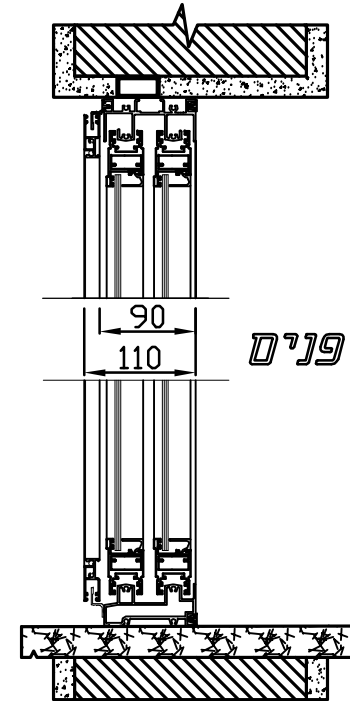

חלון הזזה דו כנפי בלגי כוכב

נעילה סיבובית
רב נקודתית

כוכב

Star quality profile

טל: 04-9040777 פקס: 04-9041111