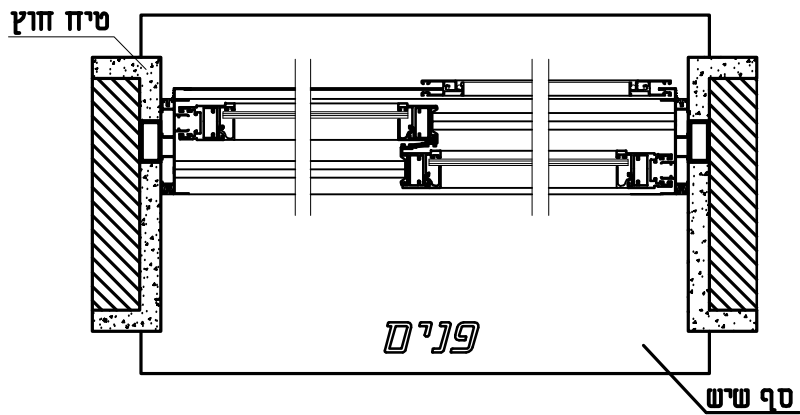

חלון הזזה דו כנפי בלגי כוכב

נעילה סיבובית
רב נקודתית

כוכב

Star quality profile

טל: 04-9040777 פקס: 04-9041111