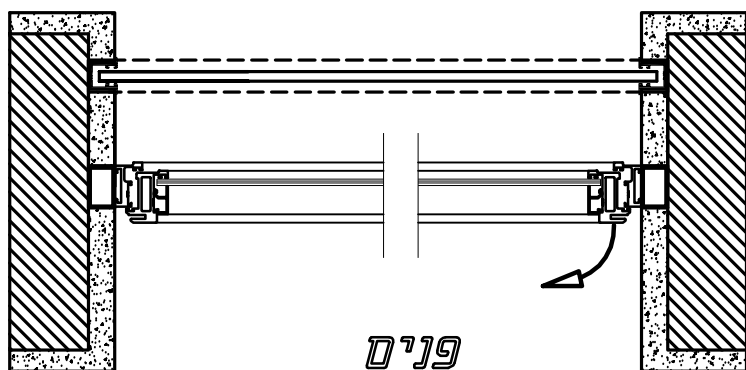

# דלת ציר חד כנפית בלגי כוכב כולל תריס גלילה חשמלי

פתיחת כנף 90 מעלות

כוכב

Star quality profile

טל: 04-9040777 פקס: 04-9041111