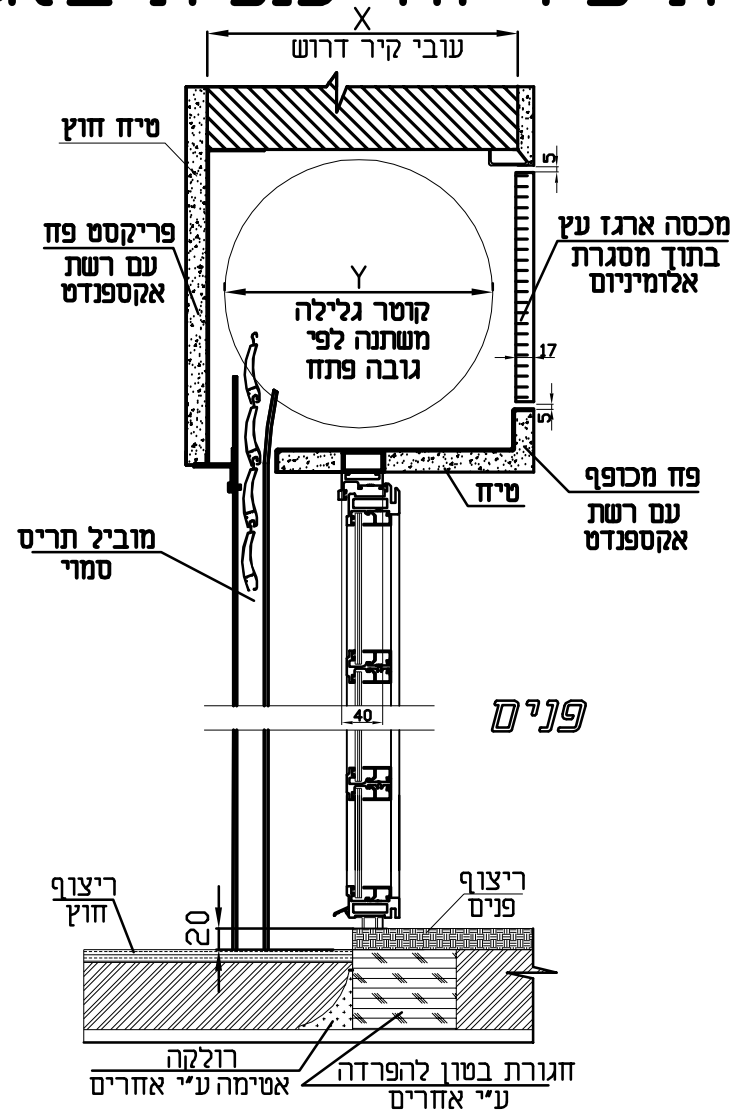

# דלת ציר חד כנפית בלגי כוכב כולל תריס גלילה חשמלי

פתיחת כנף 90 מעלות

כוכב

Star quality profile

טל: 04-9040777 פקס: 04-9041111