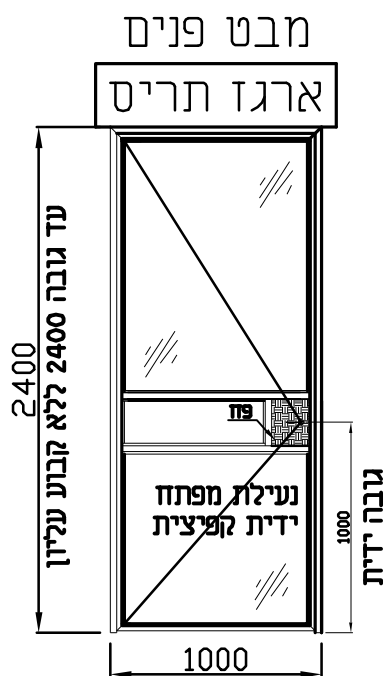

# דלת ציר חד כנפית בלגי כוכב כולל תריס גלילה חשמלי

פתיחת כנף 90 מעלות

כוכב

Star quality profile

טל: 04-9040777 פקס: 04-9041111