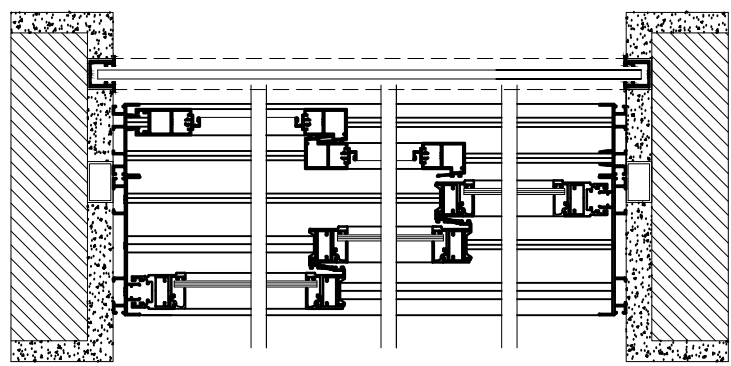

דלת הזזה תלת כנפית בלגי כוכב כולל תריס גלילה חשמלי

פנים

כוכב 

Star quality profile

טל: 04-9040777 פקס: 04-9041111