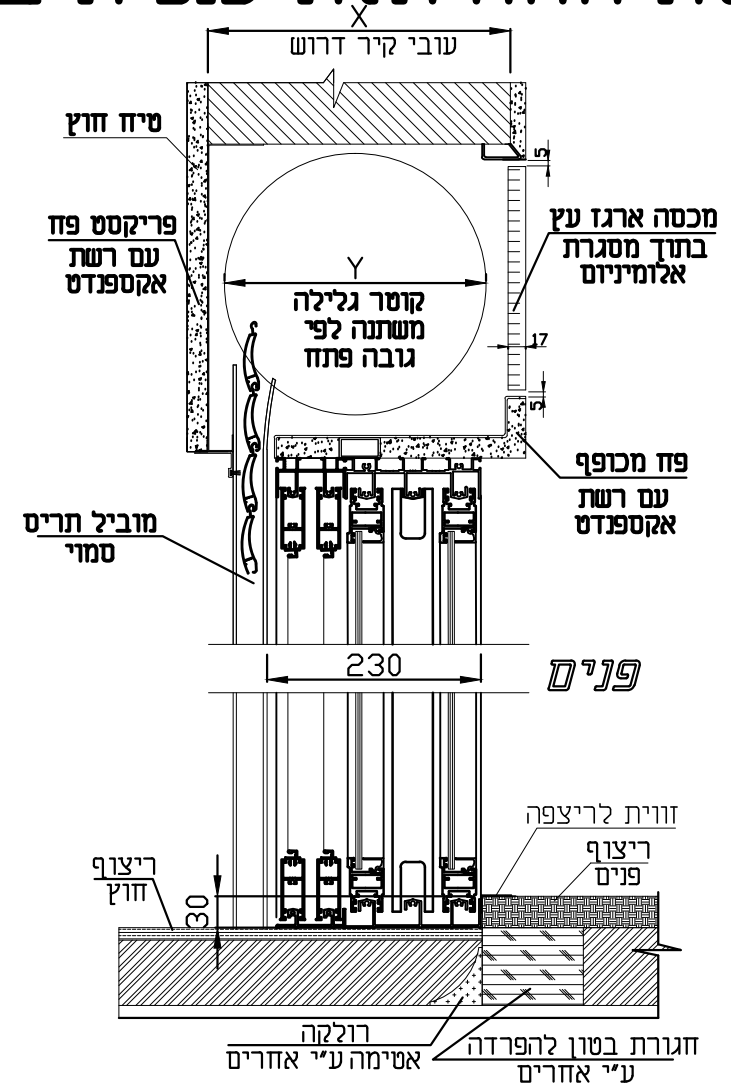

דלת הזזה תלת כנפית בלגי כוכב כולל תריס גלילה חשמלי

פנים

כוכב 

Star quality profile

טל: 04-9040777 פקס: 04-9041111