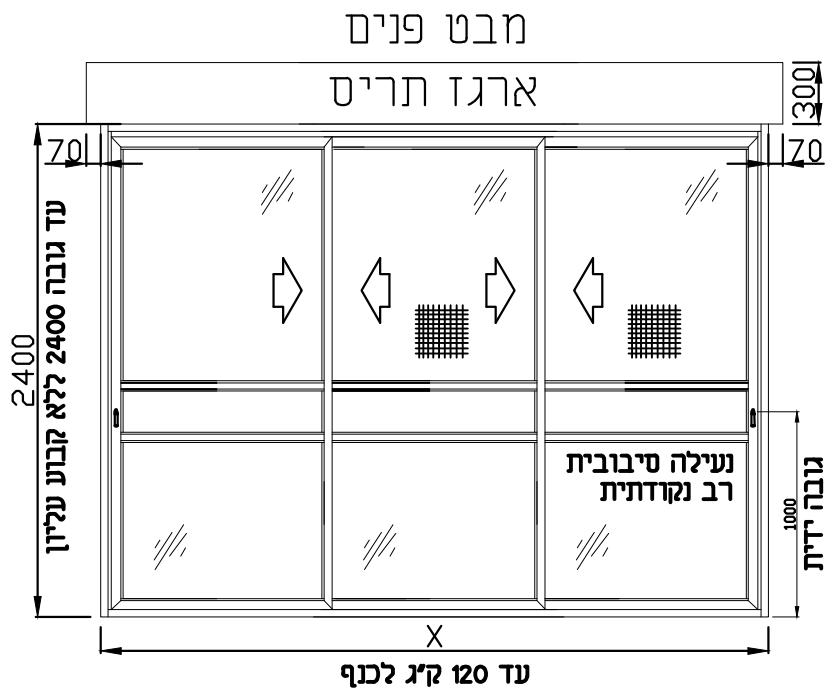

דלת הזזה תלת כנפית בלגי כוכב כולל תריס גלילה חשמלי

פנים

כוכב 

Star quality profile

טל: 04-9040777 פקס: 04-9041111