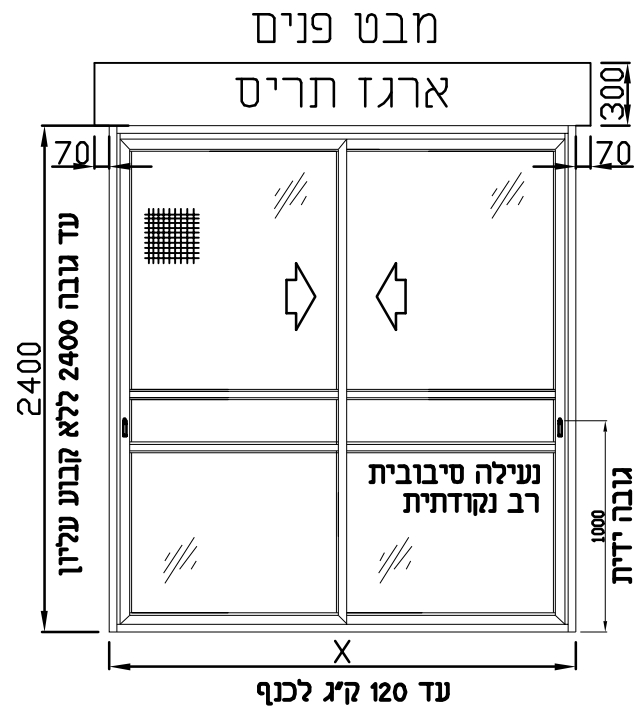

# דלת הזזה דו כנפית בלגי כוכב כולל תריס גלילה חשמלי

כוכב 

Star quality profile

טל: 04-9040777 פקס: 04-9041111