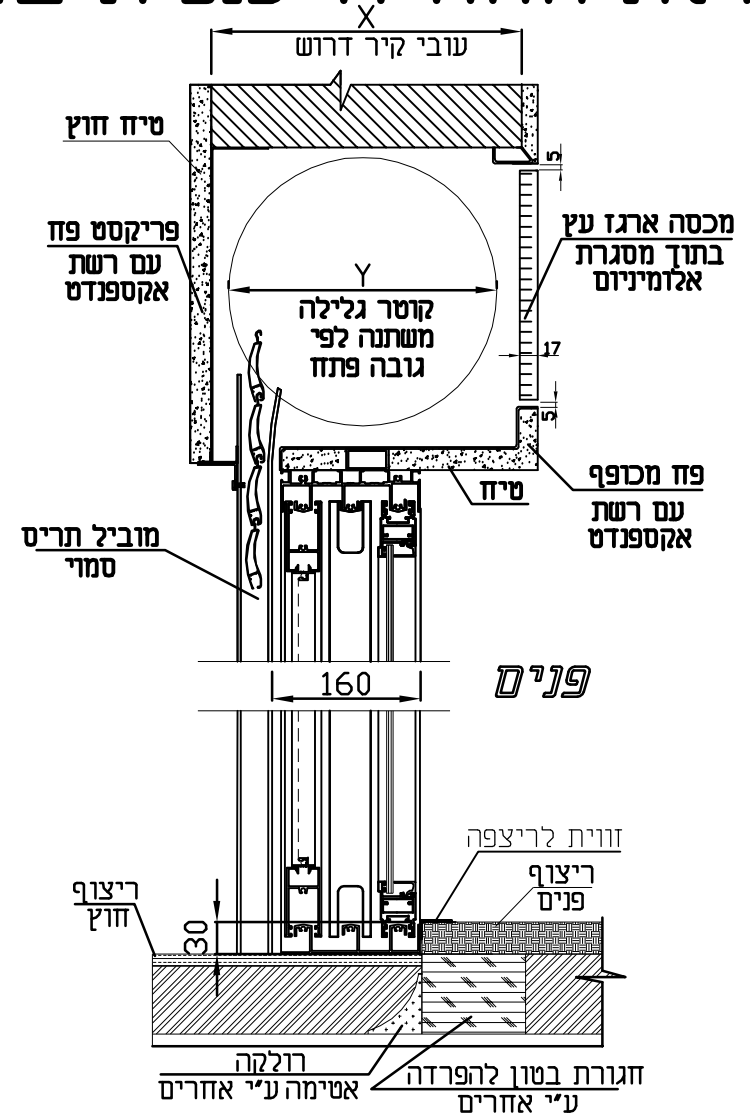

# דלת הזזה דו כנפית בלגי כוכב כולל תריס גלילה חשמלי

כוכב 

Star quality profile

טל: 04-9040777 פקס: 04-9041111