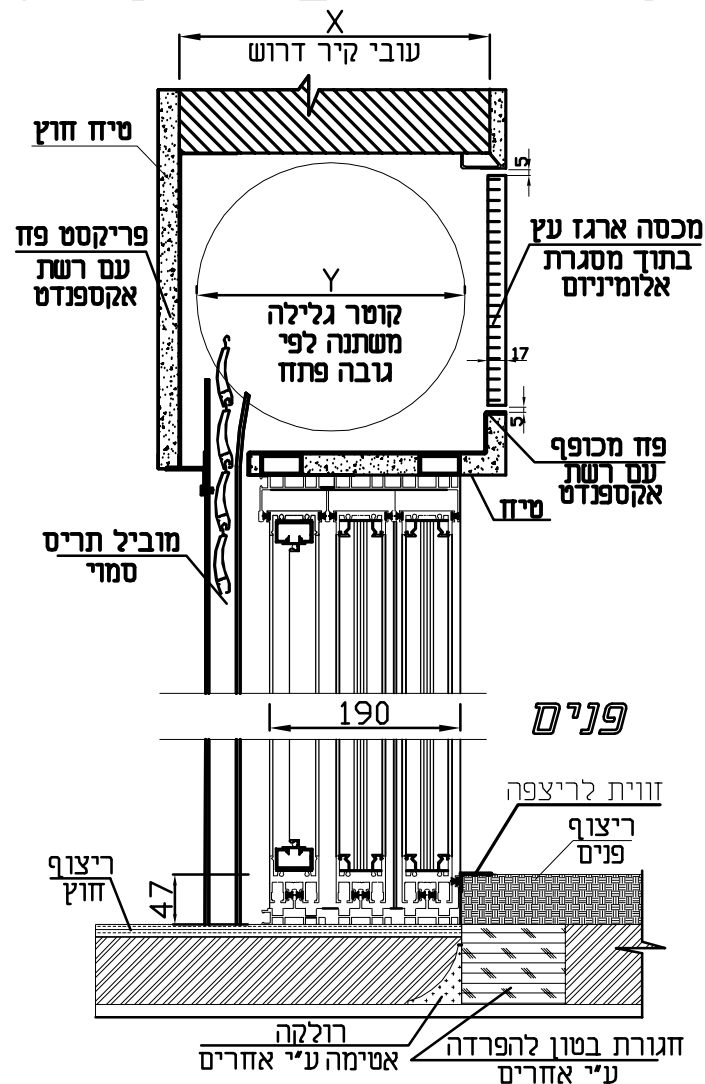

דלת הזזה דגם ורונה 3 נתיבים כולל תריס גלילה חשמלי

מבט פנים

פנים

כוכב

Star quality profile

טל': 04-9040777 פקס': 04-9041111