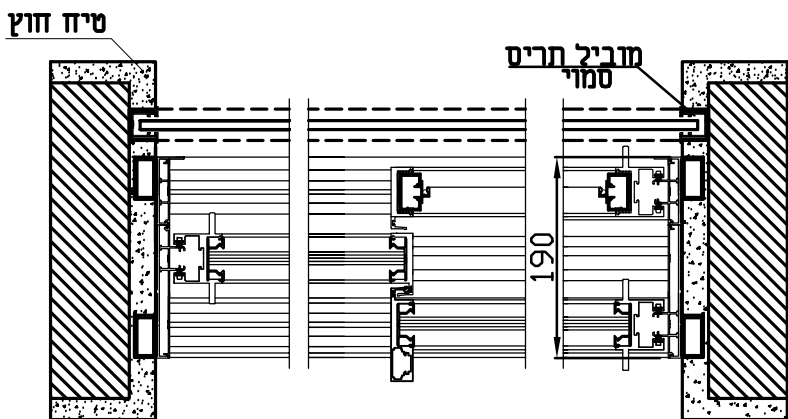

דלת הזזה דגם ורונה 3 נתיבים כולל תריס גלילה חשמלי

מבט פנים

פנים

כוכב

Star quality profile

טל': 04-9040777 פקס': 04-9041111