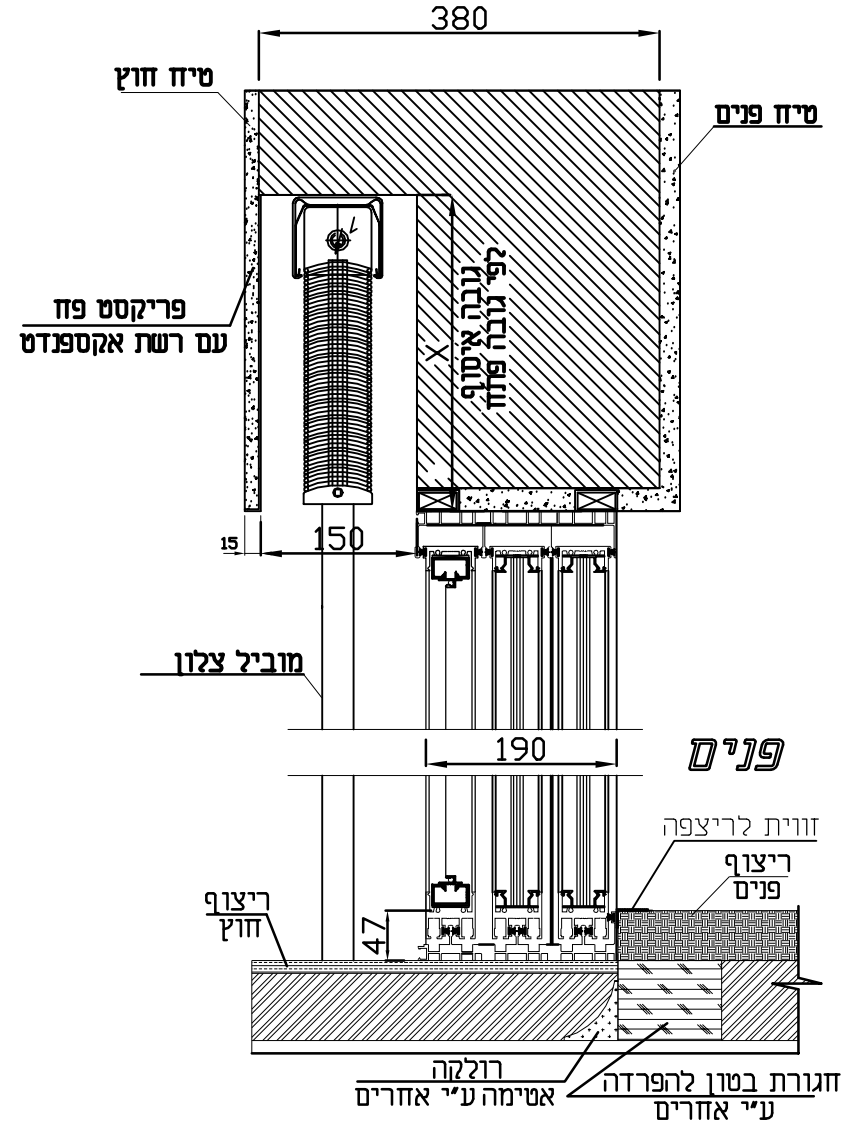

דלת הזזה דגם ורונה 3 נתיבים כולל צלון חיצוני חשמלי

Star quality profile

טל: 04-9040777 פקס: 04-9041111