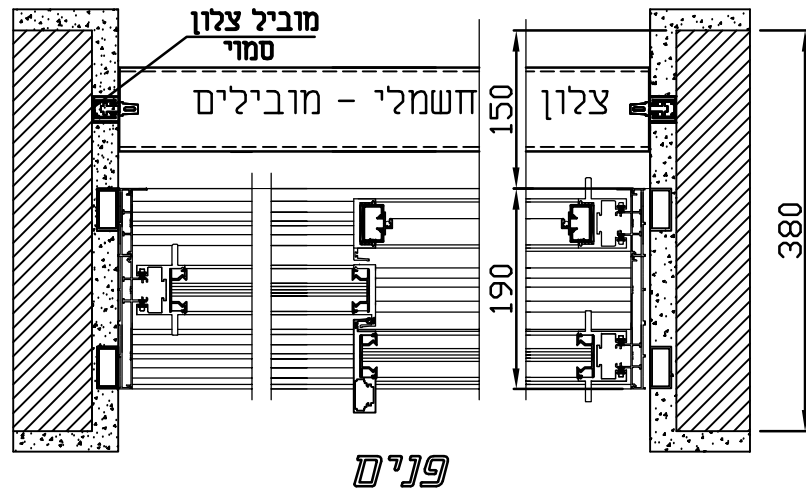

דלת הזזה דגם ורונה 3 נתיבים כולל צלון חיצוני חשמלי

Star quality profile

טל: 04-9040777 פקס: 04-9041111