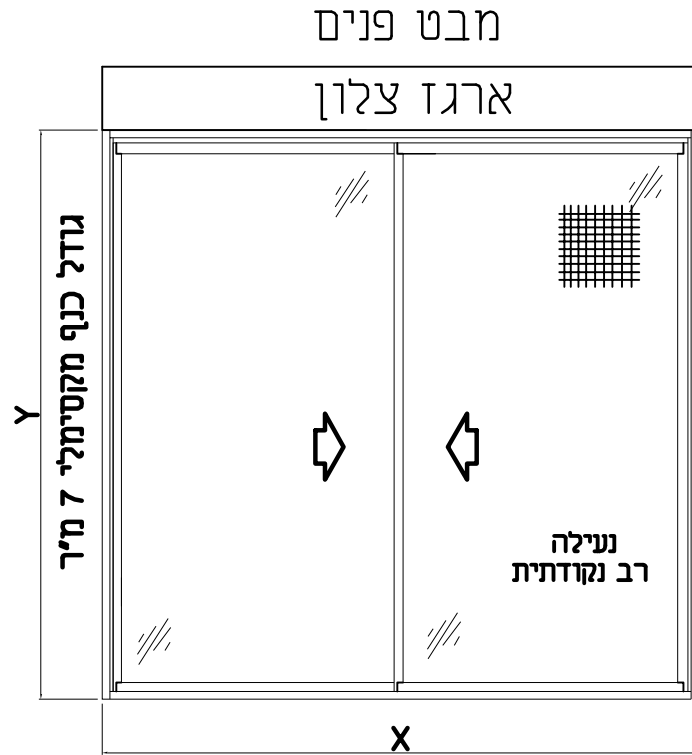

דלת הזזה דגם ורונה 3 נתיבים כולל צלון חיצוני חשמלי

Star quality profile

טל: 04-9040777 פקס: 04-9041111